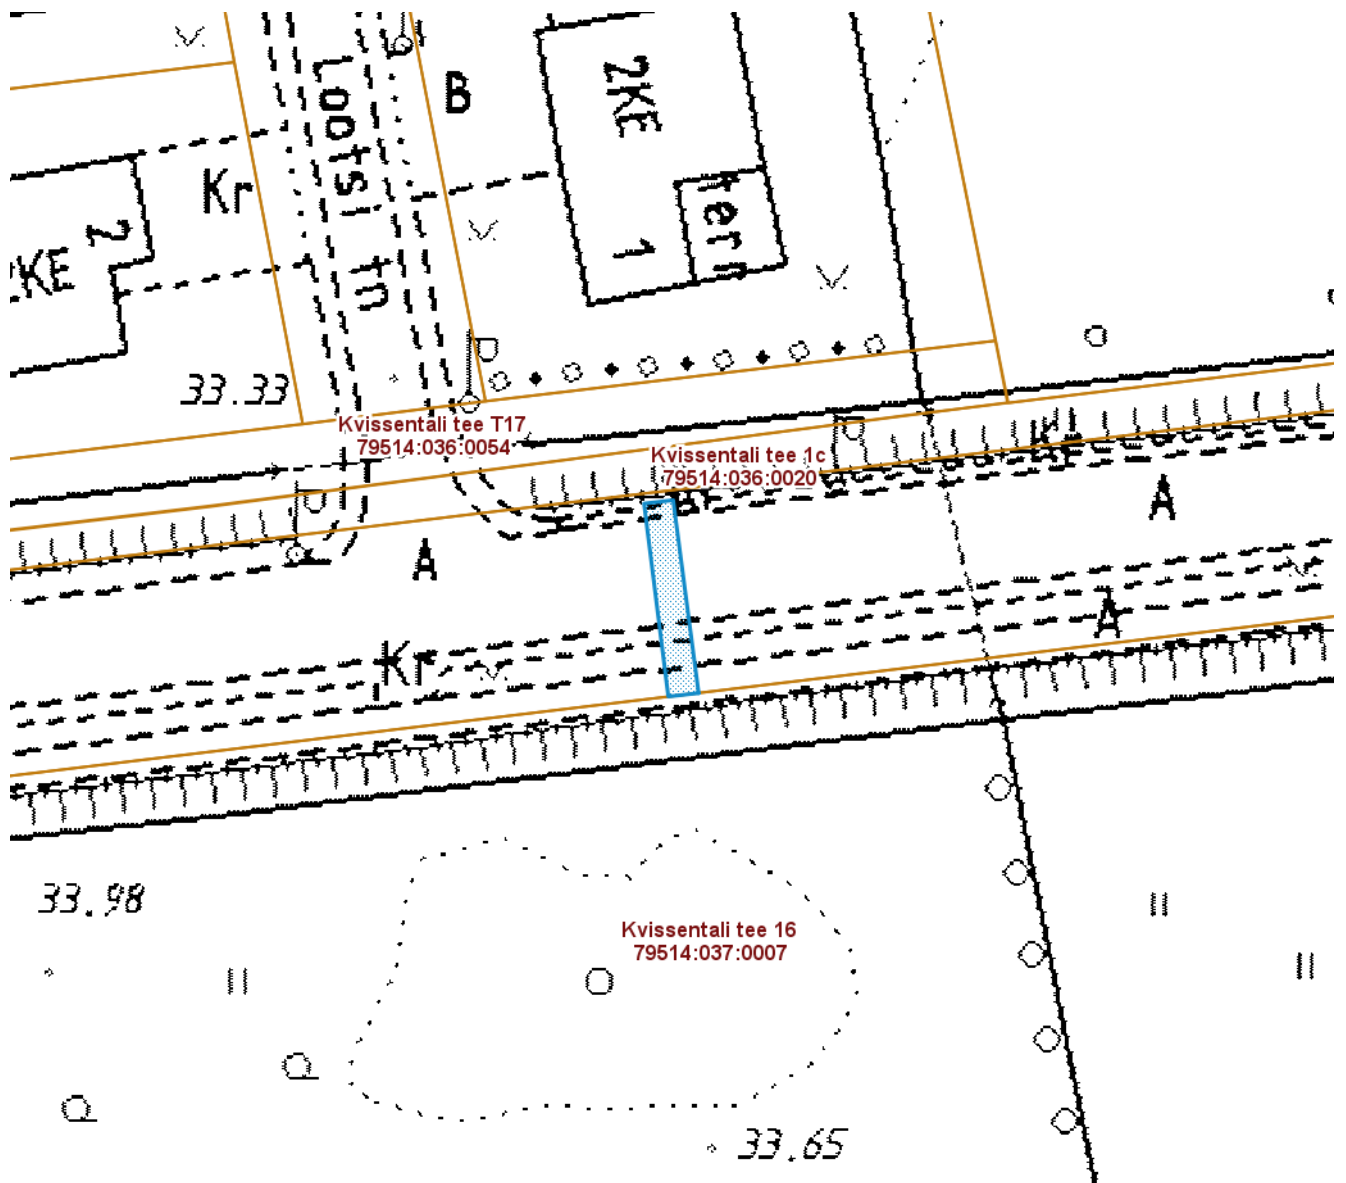

ISIKLIKU KASUTUSÕIGUSEGA KOORMATAVA

ALA SKEEM

Kvissentali tee T15 (79514:036:0069)

M 1 : 500

— Isikliku kasutusõigusega seatav
maa-ala 25 m²
(10 kV maakaabelliin)

Nr	X	Y
1	6477174.39	657962.94
2	6477174.17	657960.93
3	6477186.90	657959.33
4	6477187.13	657961.25